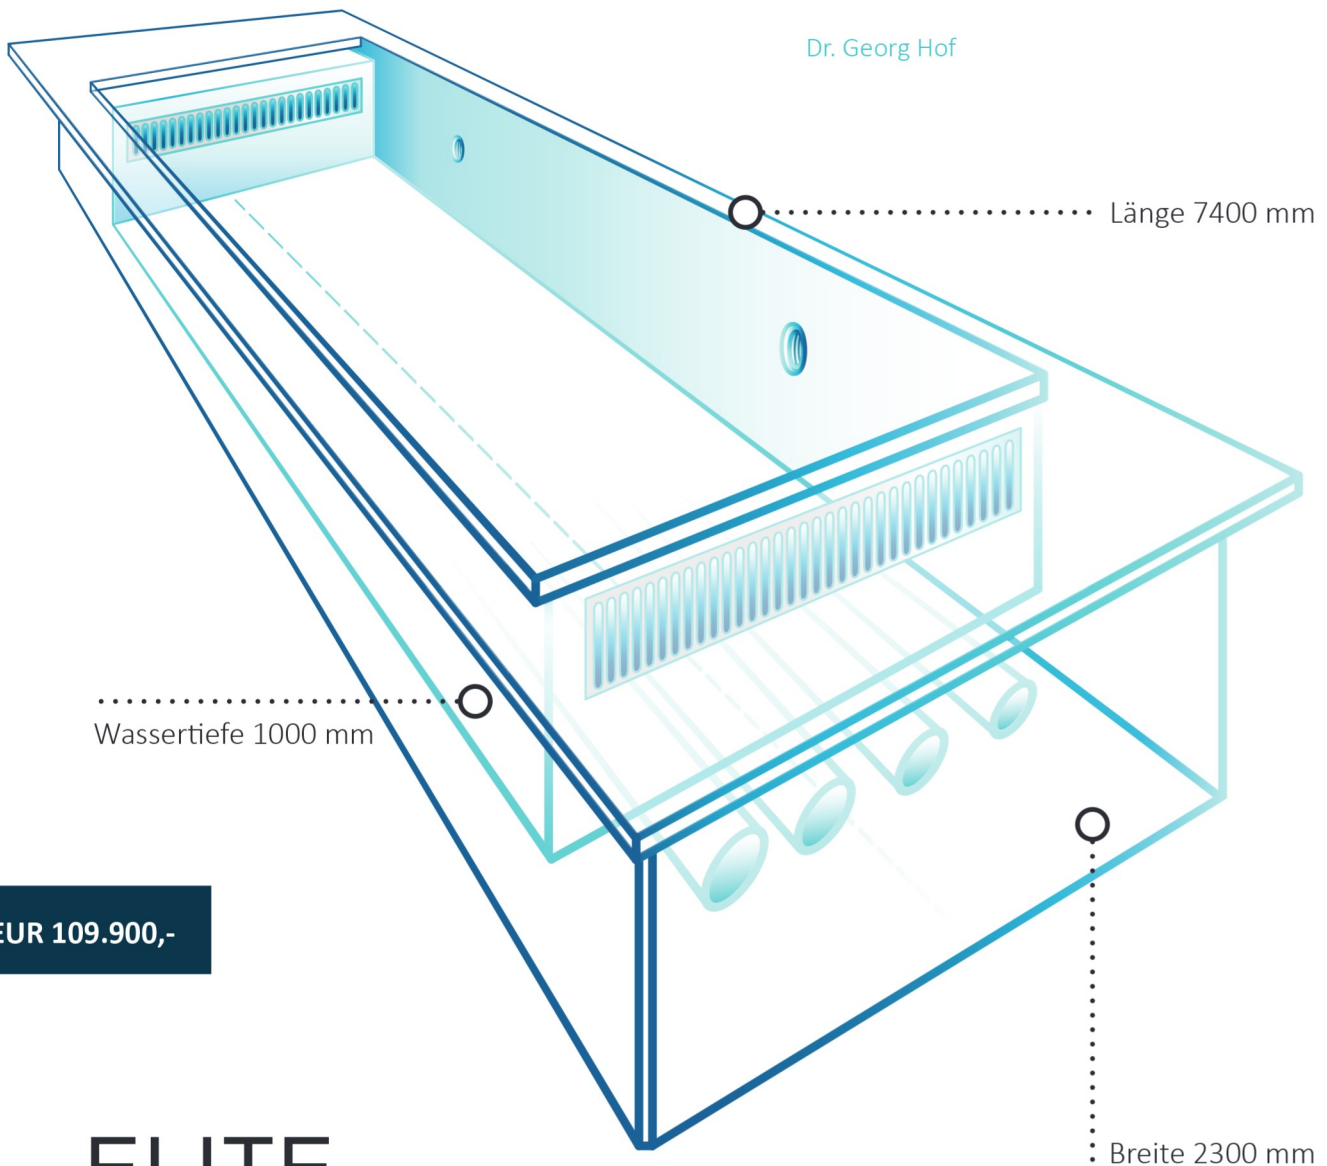

ELITE

Ein gleichmäßiges Strömungsprofil ermöglicht es dem Sportler unter Laborbedingungen alle Bewegungsabläufe zu optimieren und einen Trainingsplan zu erstellen.

Dr. Georg Hof

EUR 109.900,-

ELITE

EINATMEN. AUSATMEN. SCHWIMMEN. Bereits auf den ersten Blick verspricht die Schwimmanlage ein Gefühl der grenzenlosen Trainingsfreiheit. Nach dem ersten Schwimmzug entfaltet sich das Potenzial, welches der „ELITE“ Schwimmkanal von LD POOL System Ihnen auf dem Weg zum Sieg bietet. Ihre persönliche Trainingswelt ermöglicht die optimale Vorbereitung auf den Wettkampf. Entwickelt für die Elite unter den Sportlern, verfügt der Schwimmkanal über eingebaute Röhren, die es ermöglichen ein Kamerasystem zur Analyse der Bewegungsabläufe zu platzieren. Eine doppelte Anzahl der Turbinen erhöht den Schwimmwiderstand und schafft die perfekte Wettkampfsituation.